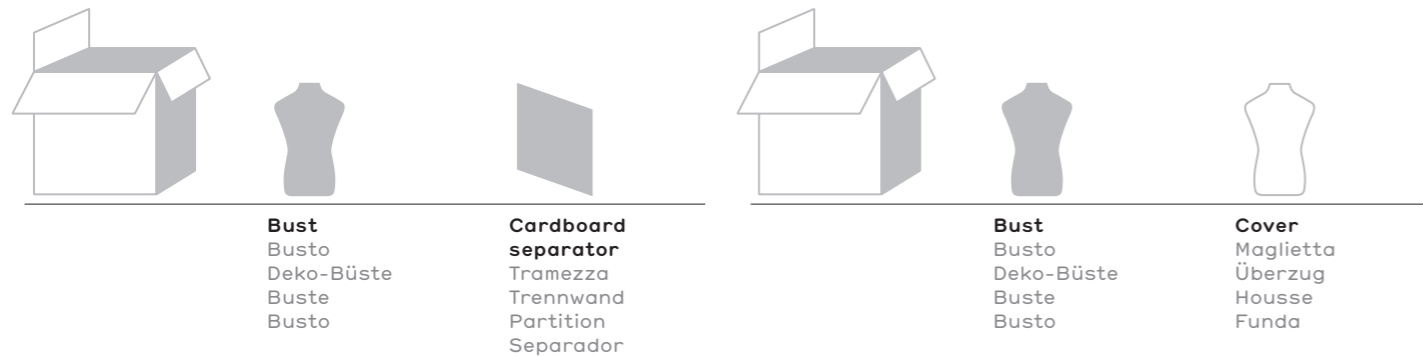

Special Packaging A

Imballi speciali
Spezielle Verpackung
Conditionnement spécial
Embalaje especial

Standard and Special Packaging

Imballo standard e speciale
Standard und Spezielle Verpackung
Conditionnement standart et spécial
Embalaje standard y especial

p. 56-57

Male polystyrene display bust

Busto polistirolo uomo
Herren Polystyren Deko-Büste
Buste polystyrène homme
Busto poliestireno caballero

A

Display bust in carton box (without neck & body cover)

Busto in scatola (senza terminale e maglietta)
Büste im Karton (ohne Abschluss & Überzug)
Buste en boîte (sans manchon & housse)
Busto en caja de carton (sin tape y sin funda)

CODE BU9550500

CODE BU9550500T*

*In a box with cardboard separator

In scatola con tramezza
Im Karton mit Fächern
En boîte avec partition
En caja de carton con separador

B

Display bust + cover (without neck)

Busto + Maglietta (senza terminale)
Büste + Überzug (ohne Abschluß)
Buste + housse (sans manchon)
Busto + funda (sin tape)

CODE BU9550510 BODY COVER BL

CODE BU9550511 BODY COVER BG

CODE BU9550513 BODY COVER WH

p. 58-59

Female polyurethane display bust

Busto poliuretano donna
Damen Polyurethan Deko-Büste
Buste polyuréthane femme
Busto poliuretano señora

A

Display bust in a box (without neck & body cover)

Busto in scatola (senza terminale e maglietta)
Büste im Karton (ohne Abschluss & Überzug)
Buste en boîte (sans manchon & housse)
Busto en caja de carton (sin tape y sin funda)

CODE BU9580500

CODE BU9580500T*

*In a box with cardboard separator

In scatola con tramezza
Im Karton mit Fächern
En boîte avec partition
En caja de carton con separador

B

Display bust + cover (without neck)

Busto + Maglietta (senza terminale)
Büste + Überzug (ohne Abschluß)
Buste + housse (sans manchon)
Busto + funda (sin tape)

CODE BU9580510 BODY COVER BL

CODE BU9580511 BODY COVER BG

CODE BU9580513 BODY COVER WH