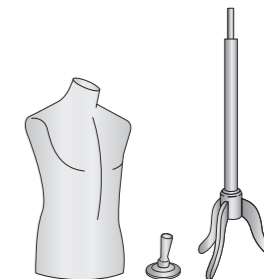

COMPONENTS		
CODE		
BU9550P50	BL WL	
BU9550P51	BL BL	
BU9551P50	BG WL	
BU9551P51	BG BL	
BU9551P52	BG AS	
BU9568P58	WH WH	
BU9552P059	GR LV	

BRM
Bust + Cover + Chrome rectangular stand + Chrome neck cap

Busto + Maglietta + Base rettangolare cromata + Terminale cromato.
Deko-Büste + Überzug + Metallständer, rechteckige Platte, verchromt + Metallabschluß.
Buste + Housse + Pied métal rectangulaire chromé + Tenon.
Busto + Funda + Base rectangular cromada + Tape.