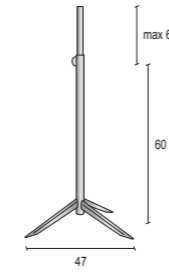

Chrome Tripod

Treppiede cromato
Dreifuss, verchromt
Trépied chromé
Trípode cromado

new product

CODE	s	🔹
BU96530	2,5	CH
BU96545	2,5	MT

*Stand is compatible with the Comfort bust
Base compatibile anche con busto comfort
Büstenständer kompatibel mit Büsten der Linie Comfort
Base également compatible avec le buste Comfort
Base que se puede utilizar también en el busto Comfort