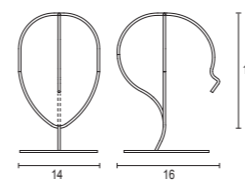

CODE	M/F	Color
BU961420T	F	CH
BU961421T	F	BL
BU961429T	F	WH

Trousers display for bust stand

Espositore per pantaloni per base busto
Hosenträger für Büstenständer
Présentoir pour pantalons pour base buste
Expositor para pantalones para base busto