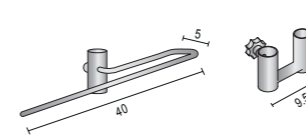

CODE	M/F	Color
BU96400P	M	CH
965000D*	M	CH

Covers

Magliette
Überzüge
Housses
Fundas

CODE	M/F	Color
37550	M	BL
37551	M	BG
37552	M	GR
37553B	M	WH
37554	M	BR
37556 Sale	M	RE
37550S*	M	BL
37551S*	M	BG

*Stitched cover
Maglietta cucita
Zugenähter Überzug
Housse avec col surpiqué
Funda cosida en el cuello

Covers, short display bust

Magliette, busto corto
Überzüge Deko-Büste, kurz
Housses, buste court
Fundas, busto corto

CODE	M/F	Color
37650	M	BL
37651	M	BG
37653B	M	WH