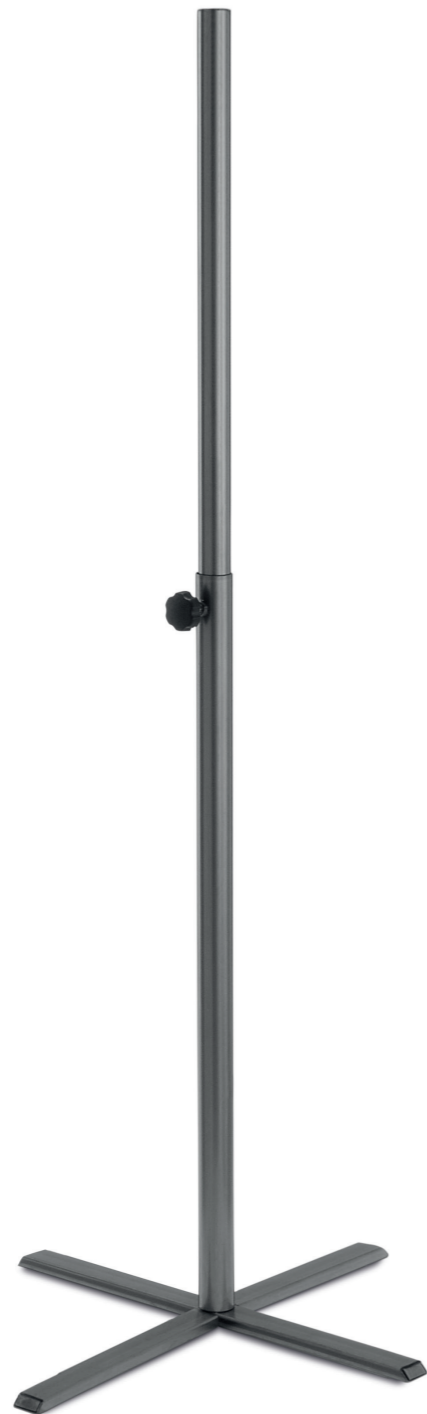

Cross Stand

Base ad X
Kreuzständer
Base a X
Base a cruz

CODE	s	🔹
BU96535	2,8	MT

*Stand is compatible with the Comfort bust
Base compatibile anche con busto comfort
Büstenständer kompatibel mit Büsten der Linie Comfort
Base également compatible avec le buste Comfort
Base que se puede utilizar también en el busto Comfort