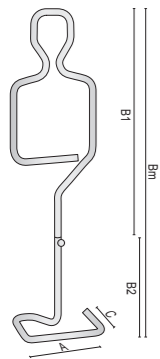

## Tubular steel display figure, male

Manichino tubolare, uomo  
Herrendekofigur  
Mannequin tube, homme  
Maniquí en tubo, caballero

∅ 2,8cm

CODE	A	Bm	B1	B2	C	Color
9010	48	175	130	66,5	45	CH
9010N	48	175	130	66,5	45	BL