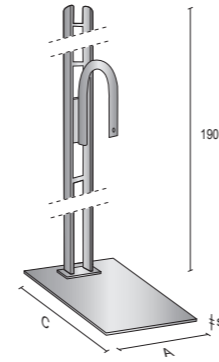

CODE	A	C	s	🔸
161260	30	35	0,6	CH

Bust support for ladder stand
Supporto busto per scaletta
Metalfuss für Skalaständer
Support pour piétement à échelle
Soporte para base a escalera

CODE	A	C	s	🔸
161260610	-	-	-	CH

Upright for ladder stand
Montante scaletta portabusto
Skala-Element
Montant pour Piétement à échelle
Montante para base a escalera

CODE	🔸
161260500	CH

Base for ladder stand
Base scaletta portabusto
Metalfuss für Skalaständer
Base pour piétement à échelle
Pie para base a escalera

CODE	A	C	s	🔸
MM161260510	30	35	0,6	CH