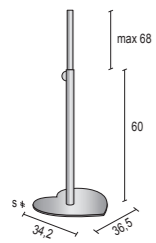

### Heart stand

Base a cuore  
Herz-Ständer  
Base à coeur  
Base a corazon

CODE	s	●
BH96215	0,4	MT