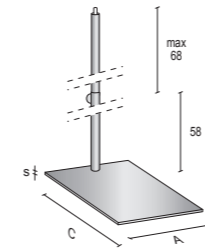

Rectangular leg stand, side hole

Base rettangolare foro decentrato
Beinständer aus Metall rechteckige Platte
Platte, seitliches Loch
Pied métal rectangulair, trou décentré
Base rectangular, agujero lateral