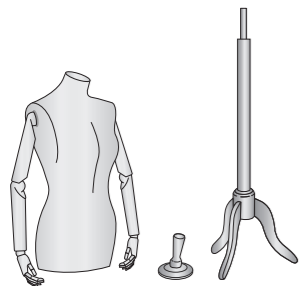

TPC Bust + Wooden arms + Wooden tripod + Shaker neck

Busto + Braccia in legno + Treppiede in legno + Terminale champagne.
Deko-Büste + Holzarme + Dreibein-Ständer aus Holz + Abschluß mit Knopf.
Buste + Brasen bois + Tripode bois + Tenon.
Busto + Brazos + Tres pies madera + Tape.

COMPONENTS		
CODE		
BR9580C51	BL	BL
BR9581CG52	BG	UA
BR9598C58	WH	WH

new product

new product