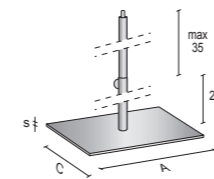

Rectangular stand

Base rettangolare
Metallständer, rechteckige Platte
Pied métal plat rectangulair
Base rectangular