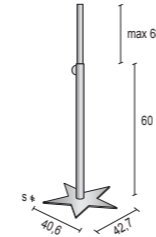

Star Stand

Base a stella
Stern-Ständer
Base à étoile
Base a estrella