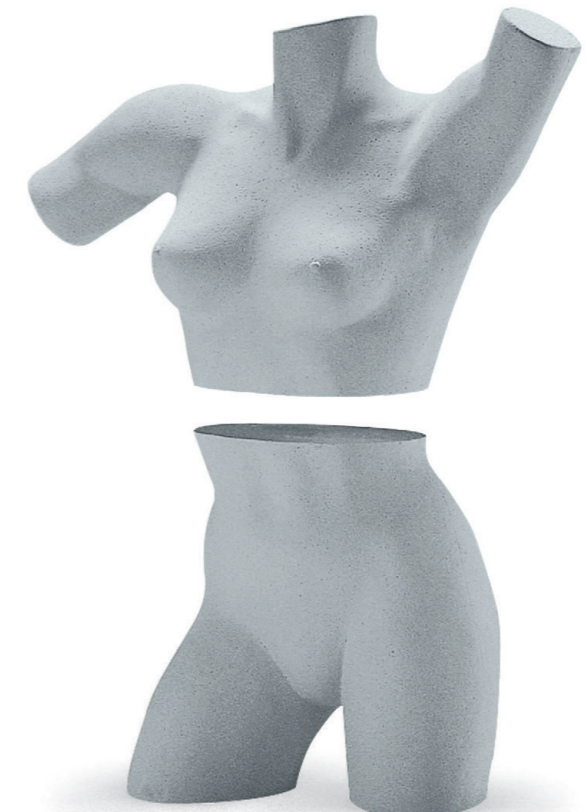

Female half-body form with arms

Busto donna tagliato con braccia
Damen-Torso 2tlg. mit Armansatz
Buste femme en deux parties avec bras
Medio busto señora con brazos

CODE	●
DO1019	☐ UN