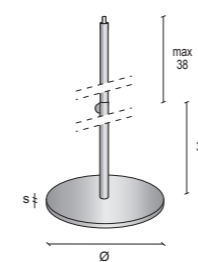

Round leg stand

Base tonda
Beinständer aus Metall runde Platte
Pied métal plat ronde
Base redonda

Age 3-5