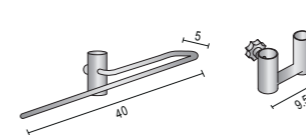

CODE	M/F	Color
BU96400P	F	CH
965000D*	F	CH

Covers

Magliette
Überzüge
Housses
Fundas

CODE	M/F	Color
37540	F	BL
37541	F	BG
37542	F	GR
37543B	F	WH
37544	F	BR
37546 Sale	M	RE
37540S*	M	BL
37541S*	M	BG

*Stitched cover
Maglietta cucita
Zugenähter Überzug
Housse avec col surpiqué
Funda cosida en el cuello

Covers, short display bust

Magliette, busto corto
Überzüge Deko-Büste, kurz
Housses, buste court
Fundas, busto corto

CODE	M/F	Color
37640	F	BL
37641	F	BG
37643B	F	WH