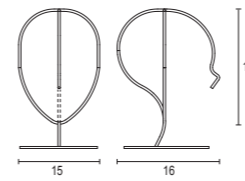

CODE	M/F	Color
BU961410T	M	CH
BU961411T	M	BL
BU961419T	M	WH

Trousers display for bust stand

Espositore per pantaloni per base busto
Hosenträger für Büstenständer
Présentoir pour pantalons pour base buste
Expositor para pantalones para base busto