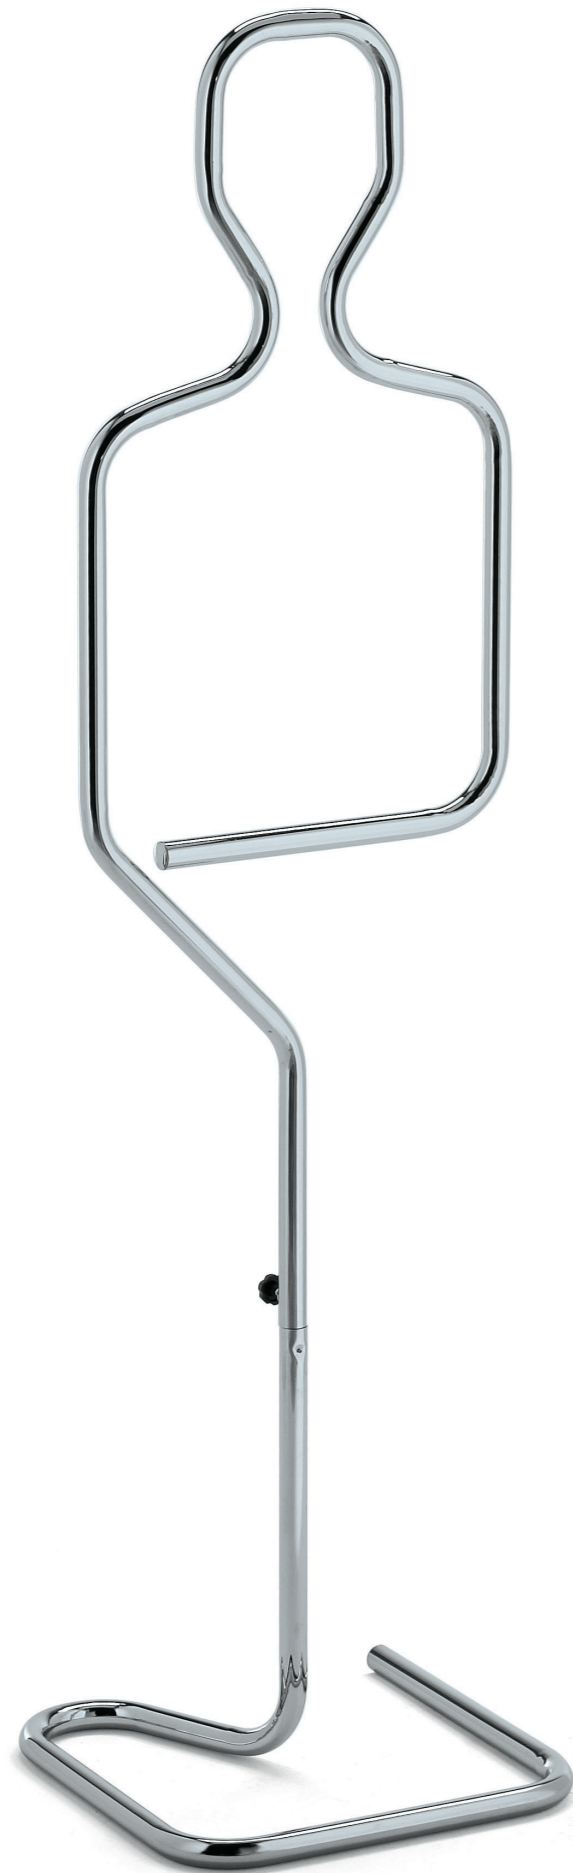

## Tubular steel display figure, male

Manichino tubolare, uomo  
Herrendekofigur  
Mannequin tube, homme  
Maniquí en tubo, caballero

∅ 2,8cm

CODE	A	Bm	B1	B2	C	Color
9010	48	175	130	66,5	45	CH
9010N	48	175	130	66,5	45	BL