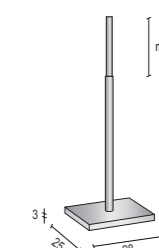

## Metal stands

Basi in metallo  
Metallständer  
Pieds en métal  
Bases en metal

CODE	Age	Color
BU9650200	1/3-4	CH

CODE	Age	Color
BU9650270	6-8/10-12	CH

CODE	Age	Color
960000	1/3-4	CH

CODE	Age	Color
961000	6-8/10-12	CH