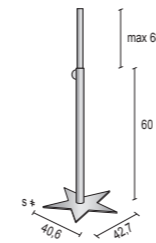

Star stand

Base a stella
Stern-Ständer
Base à étoile
Base a estrella