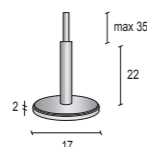

CODE	AGE	Color
9642	1	AS
9644	1	WH