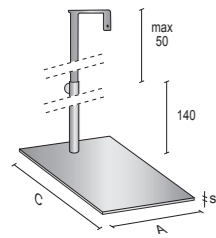

Neck stands for male/female display busts

Basi attacco collo per busti uomo/donna
Halsansatzständer aus Metall für Herren/Damen Torsos
Pieds métal fixation nuque pour bustes homme/femme
Bases anclaje cuello para busto caballero/señora

Rectangular neck stand

Piantana rettangolare
Halsansatzständer aus Metall
rechteckige Platte
Piétement rectangulaire
Base rectangular