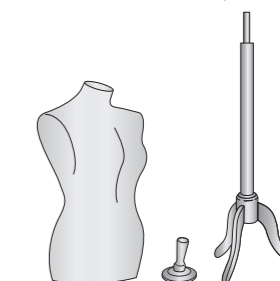

COMPONENTS	Color 1	Color 2
CODE	Color 1	Color 2
BU9590P51	BL	BL
BU9591P52	BG	AS
BU9593P53	WH	WH

BTM Bust + Cover + Chrome round stand + Chrome neck cap

Busto + Maglietta + Base tonda cromata + Terminale cromato.
Deko-Büste + Überzug + Rundständer, verchromt + Metallabschluß.
Buste + Housse + Pied métal ronde chromé + Tenon.
Busto + Funda + Base redonda cromada + Tape.