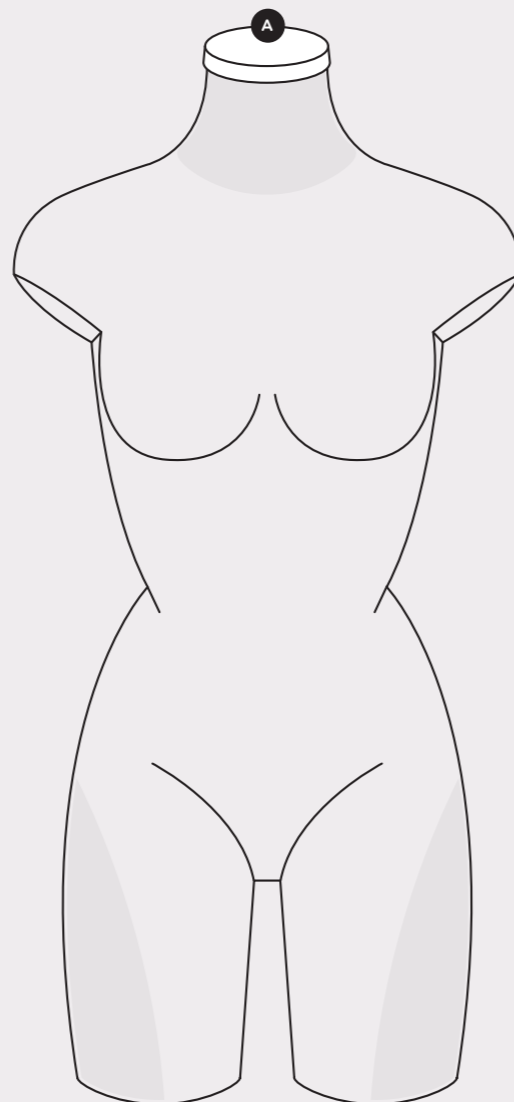

Energy

Technical data sheet

Energy display bust forms are well-proportioned and feature rounded shoulders and longer legs, thus making any garment look great on them. They represent the ideal alternative to mannequins.

Bust materials

Polypropylene (thermoplastic polymer)

Bust features

- **Well-proportioned and top quality construction product**
- **Sturdiness and longevity**
  Excellent resistance to bumps and built to last longer
- **Lightweight**
- **Good resistance to heat**
- **Good resistance to wear and tear**
- **Very smooth surface**
- **Good density and uniformity**
- **Besides, the transparent bust form has a superior brightness and an extremely gloss and clear surface**
- **Wide choice of finishes and prices:** pre-coloured, painted and metallized appearance

Components

Wide choice of finishes and prices: pre-coloured, painted and metallized appearance.

Available in two heights: long and counter-top short one.

Use with or without stands. Can be used on a counter-top as well.

A Neck cap included in the price
Removable chrome neck cap.

B Three fitting possibilities
Leg, back and neck fitting.

C Height adjustable
All stands are adjustable in height.

IT

Energy
Scheda tecnica

I busti della linea Energy sono molto gradevoli ed hanno un'ottima vestibilità anche grazie alle spalle arrotondate e alle gambe più lunghe della media. Rappresentano una valida alternativa al manichino completo.

Materiali busto
Polipropilene
(polimero termoplastico)

Caratteristiche busto

- Prodotto di ottima qualità costruttiva ed esteticamente gradevole
- Robustezza e longevità, grande resistenza agli urti e durata nel tempo
- Leggero
- Buona resistenza termica
- Buona resistenza all'abrasione
- Superficie del busto molto pulita
- Buona densità ed uniformità
- In particolare la finitura trasparente si caratterizza per una eccellente chiarezza e uniformità ed una superficie molto lucida e limpida
- Vasta gamma di finiture e prezzi; dai precolorati ai verniciati e metallizzati
- Disponibili in 2 diverse altezze; lungo e corto da banco

Componenti

- **A. Terminale incluso nel prezzo**
  Terminale cromato removibile.
- **B. Tre possibilità di attacchi diversi:**
  Gamba, schiena, collo.
- **C. Regolabili in altezza**
  Tutte le basi dei busti sono regolabili in altezza. Utilizzabili anche senza la base o anche da banco.

DE

Energy
Datenblatt

Die Büsten der Linie Energy sind dank deren abgerundeten Schultern und längeren Beinen des Durchschnitts angenehmer zu bekleiden. Darüber hinaus stellen sie eine sinnvolle Alternative zu den üblichen Deko-Figuren da.

Büstenmaterial
Polypropylen
(Thermoplastische polymer)

Charakteristiken Büste

- Perfekt strukturierte und ästhetisch angenehme Qualität
- Robust und langlebig (hohe Stoßfestigkeit und verschleißfrei)
- Leicht
- Gute Temperaturbeständigkeit
- Guter Abnutzungswiderstand
- Sehr saubere Oberfläche der Büste
- Gute Dichte und Einheitlichkeit
- Insbesondere die durchsichtige Lack-Beschichtung zeichnet sich durch eine hervorragende Klarheit und Einheitlichkeit mit einer sehr glänzenden Oberfläche aus
- Breite Palette an vorgefärbten, lackierten und metallisierten Ausführungen zur Auswahl
- Verfügbar in verschiedenen Höhen, lang und kurz für die Theke

Kompositionen

- **A. Abschluss im Preis mit inbegriffen** (abnehmbarer verchromter Abschluss).
- **B. Verschiedene Möglichkeiten von Befestigungen** (Bein, Rücken und Hals).
- **C. Alle Büstenständer sind höhenverstellbar.**

FR

Energy
Fiche technique

Les bustes de la ligne energy sont très gentils et ils sont très facile à habiller. Grâce aux épaules et les jambes plus longues ils sont une alternative au mannequin complet.

Matériau Buste
Polypropylène
(polymère thermoplastique)

Caractéristiques Buste