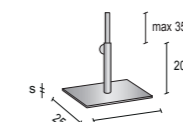

## Metal stands

Basi in metallo  
Metallständer  
Pieds en métal  
Bases en metal

CODE	M/F	Color
BU9650320	F	CH
BU9650329	F	VV

CODE	s	M/F	Color
965000	0,6	F	CH
965000E	0,3	F	CH
965009	0,5	F	VV

CODE	s	M/F	Color
BU96100	0,6	F	CH