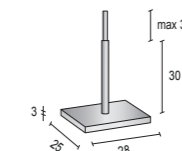

## Metal stands

Basi in metallo  
Metallständer  
Pieds en métal  
Bases en metal

CODE	Age	Color
BU9650200	1/3-4	CH

CODE	Age	Color
BU9650270	6-8/10-12	CH

CODE	Age	Color
960000	1/3-4	CH

CODE	Age	Color
961000	6-8/10-12	CH