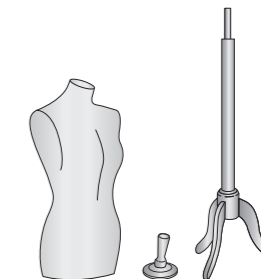

COMPONENTS		
CODE		
BU9580P50	BL WL	
BU9580P51	BL BL	
BU9581P50	BG WL	
BU9581P51	BG BL	
BU9581P52	BG AS	
BU9598P58	WH WH	
BU9582P059	GR LV	

BRM Bust + Cover + Chrome rectangular stand + Chrome neck cap

Busto + Maglietta + Base rettangolare cromata + Terminale cromato.
Deko-Büste + Überzug + Metallständer, rechteckige Platte, verchromt + Metallabschluß.
Buste + Housse + Pied métal rectangulaire chromé + Tenon.
Busto + Funda + Base rectangular cromada + Tape.