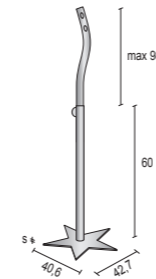

Back fitting stands for male/female display busts

Basi attacco schiena per busti uomo/donna
Rückenständer aus Metall für Herren/Damen Torsos
Pieds métal fixation dos pour bustes homme/femme
Bases anclaje espalda para busto caballero/señora

Star Stand
Base a stella
Stern - Ständer
Base à étoile
Base a estrella