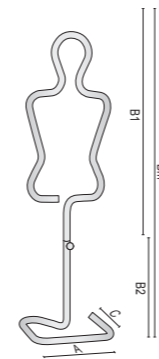

Tubular steel display figure, female

Manichino tubolare uomo
Damendekofigur
Mannequin tube, femme
Maniquí en tubo, señora

∅ 2,8cm

CODE	A	Bm	B1	B2	C	Color
9020	48	165	120	66,5	45	CH
9020N	48	165	120	66,5	45	BL