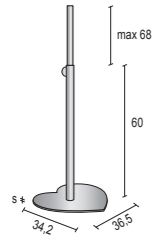

Heart Stand

Base a cuore
Herz-Ständer
Base à coeur
Base a corazon