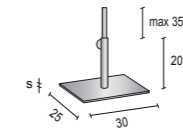

## Metal stands

Basi in metallo  
Metalständer  
Pieds en métal  
Bases en metal

CODE	M/F	Color
BU9650320	M	CH
BU9650329	M	VV

CODE	s	M/F	Color
965000	0,6	M	CH
965000E	0,3	M	CH
965009	0,5	M	VV

CODE	s	M/F	Color
BU96100	0,6	M	CH