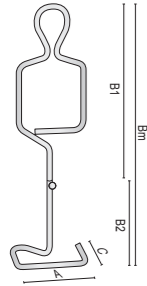

Tubular steel display figure, boy

Manichino tubolare bambino
Kinderdekofigur, Junge
Mannequin tube chromé, garçon
Maniquí en tubo, niño

Ø 2 cm Age 10-14

CODE	A	Bm	B1	B2	C	🔸
9000	39	136	98	47,5	45	CH