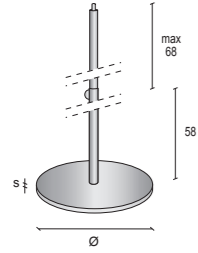

Leg stands for male/female display busts

Basi attacco gamba per busti uomo/donna
Beinständer aus Metall für Herren/Damen Torsos
Pieds métal fixation cuisse pour bustes homme/femme
Bases anclaje pierna para busto caballero/señora

Round leg stand

Base tonda
Beinständer aus Metall runde Platte
Pied métal plat
Base redonda

CODE	Ø	s	🔹
BU9651320	32	2,5	CH

Composition
Composizione
Kompositionen
Composition
Composición