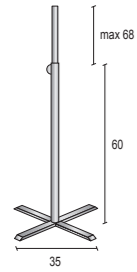

## Cross Stand

Base ad X  
Kreuzständer  
Base a X  
Base a cruz

CODE	s	🔹
BU96535	2,8	MT

**\*Stand is compatible with the Comfort bust**  
Base compatibile anche con busto comfort  
Büstenständer kompatibel mit Büsten der Linie Comfort  
Base également compatible avec le buste Comfort  
Base que se puede utilizar también en el busto Comfort