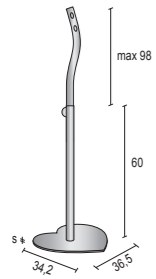

**Heart Stand**  
 Base a cuore  
 Herz-Ständer  
 Base à coeur  
 Base a corazon

CODE	s	●
BH96255	0,4	MT

**Composition**  
 Composizione  
 Kompositionen  
 Composition  
 Composición

BU9451 + BH96255