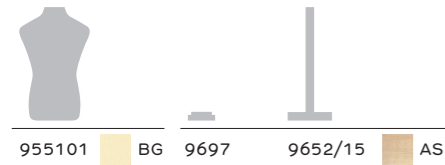

Articles shown in the picture

Articoli della fotografia
Artikel wie im Bild
Articles de la photographie
Referencias de la fotografia