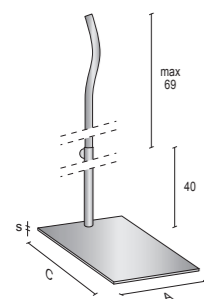

Back fitting stands for children display busts

Basi attacco schiena per busti bambino
Rückenständer aus Metall für Kinderbüste
Pieds métal fixation dos pour bustes enfant
Bases anclaje espalda para busto niño

Rectangular leg stand, side hole

Base rettangolare foro decentrato
Rückenständer aus Metall rechteckige
Platte, seitliches Loch
Pied métal rectangulair, trou décentré
Base rectangular, agujero lateral