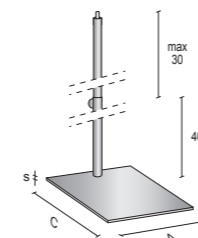

Rectangular leg stand, side hole

Base rettangolare foro decentrato
Beinständer aus Metall rechteckige Platte,
seitliches Loch
Pied métal rectangulair, trou décentré
Base rectangular, agujero lateral