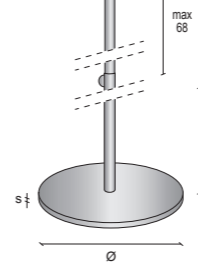

Age 6-9

CODE	Ø	s	Age	🔴
BU9651200	20	2,5	3-5	CH
BU9651209	⊕ 20	2,5	3-5	WH
BU9651270	32	3	6-9	CH
BU9651279	⊕ 32	3	6-9	WH