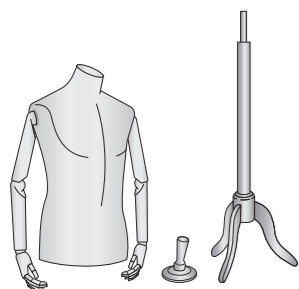

TPC Bust + Wooden arms + Wooden tripod + Shaker neck

Busto + Braccia in legno + Treppiede in legno + Terminale champagne.
Deko-Büste + Holzarme + Dreibein-Ständer aus Holz + Abschluß mit Knauf.
Buste + Brasen bois + Tripode bois + Tenon.
Busto + Brazos + Tres pies madera + Tape.