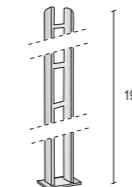

CODE	🔸
161260500	CH

Base for ladder stand
Base scaletta portabusto
Metalfuss für Skalaständer
Base pour piétement à échelle
Pie para base a escalera