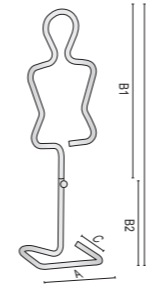

Tubular steel display figure, girl

Manichino tubolare bambina
Kinderdekofigur, Mädchen
Mannequin tube chromé, fillette
Maniquí en tubo, niña

Ø 2 cm Age 10-14

CODE	A	Bm	B1	B2	C	🔸
9030	39	136	98	47,5	45	CH