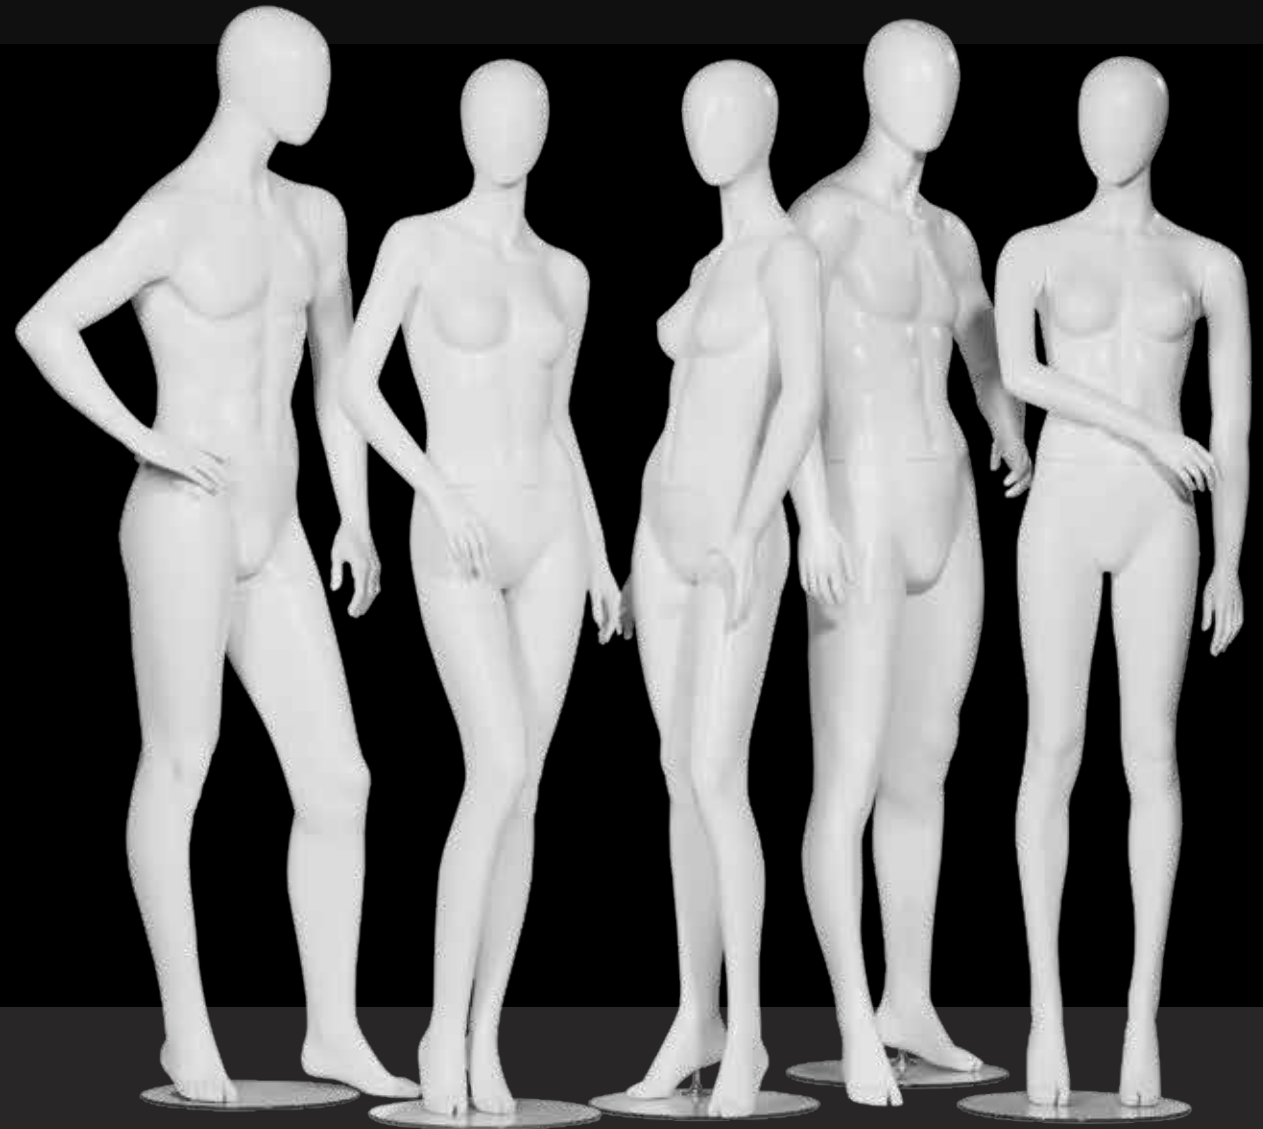

treppiedi in legno naturale H=730mm - tubo cromato 550mm x 22mm
natural wood tripod H=730mm - chrome tube 550mm x 22mm

M124V0

M124V0DIANE

altezza	height	1820mm
larghezza	width	460mm
lunghezza	length	380mm
collo	neck	310mm
spalle	shoulder	400mm
seno	bust	850mm
vita	waist	630mm
fianchi	hips	890mm
scarpe	shoes	39EU
tacco	heel	9