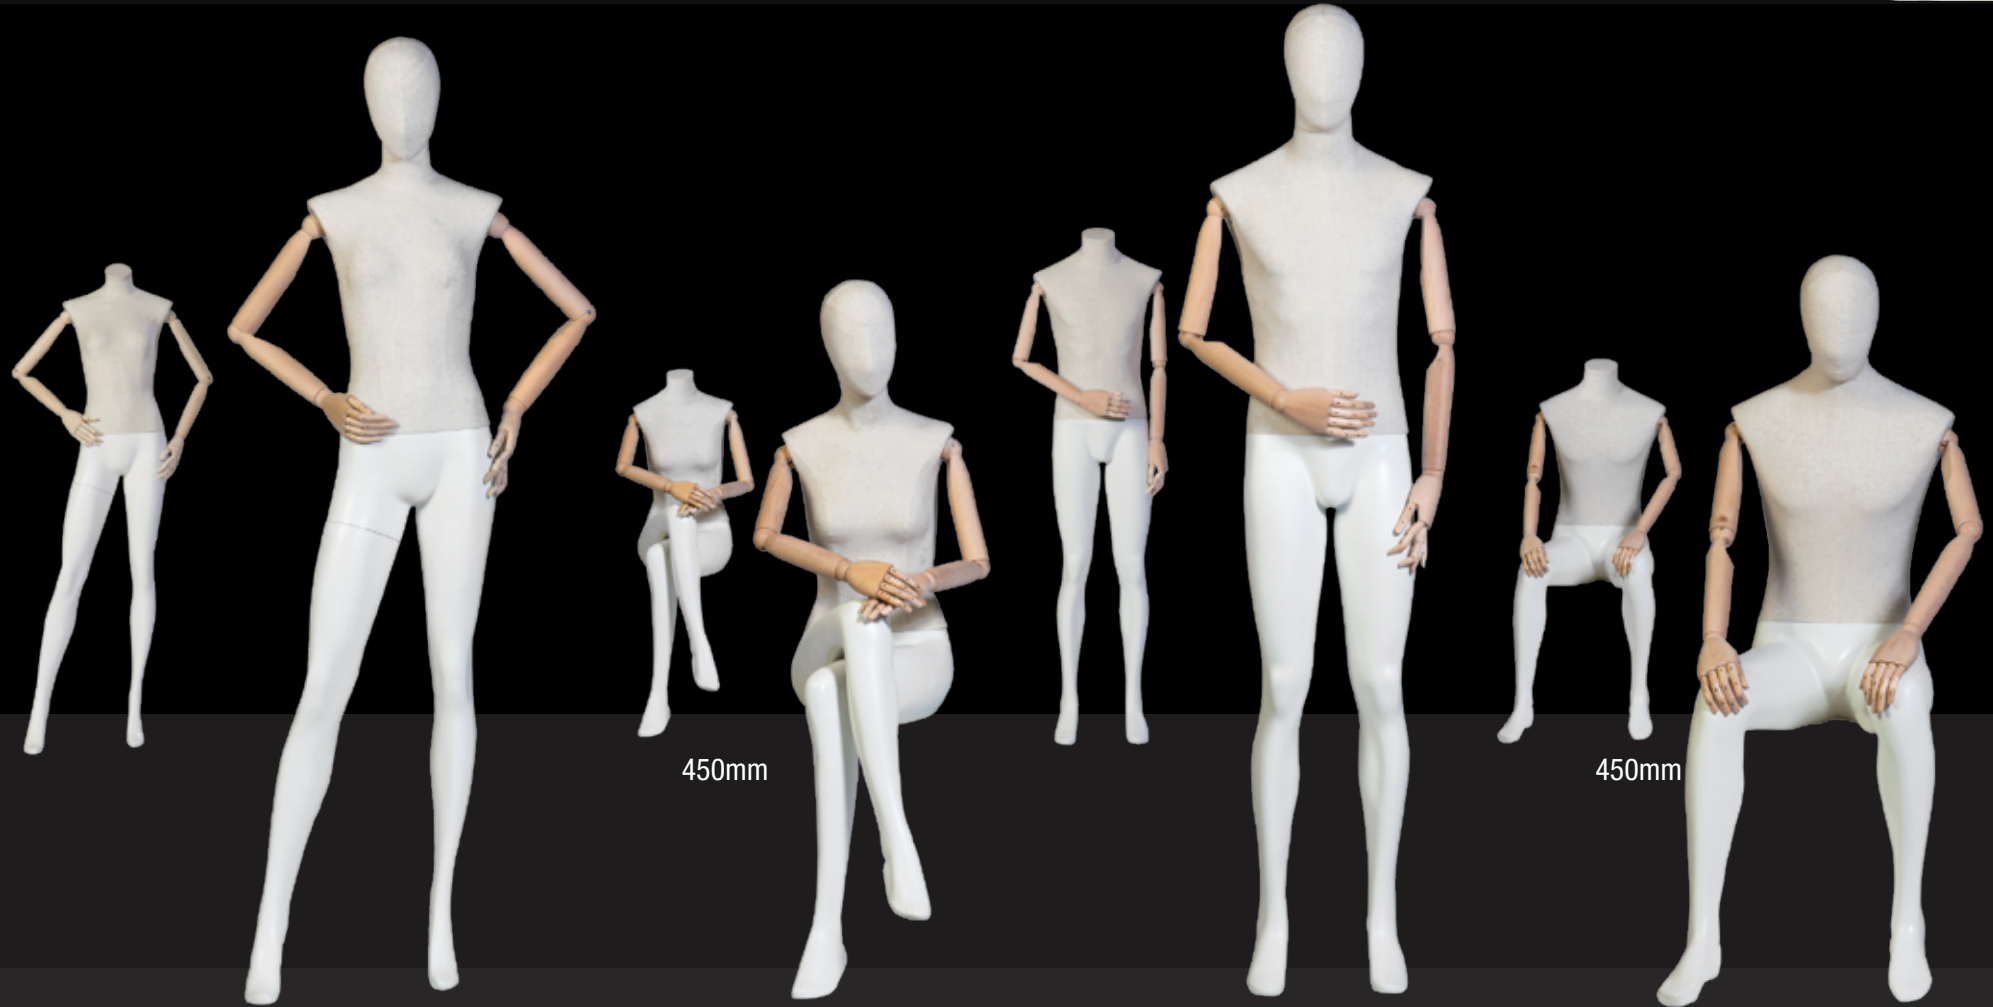

C71/81

C71 LAURA

1670/1840mm
570mm
400mm
300mm
360mm
830mm
650mm
900mm
38EU
6

450mm

C71 MARINA

1200/1350mm
430mm
750mm
300mm
360mm
810mm
630mm
880mm
38EU
4

450mm

C81 VALENTINO

1730/1910mm
470mm
440mm
360mm
430mm
960mm
750mm
950mm
43EU
2

C81 GIORGIO

1250/1400mm
500mm
800mm
380mm
460mm
1000mm
810mm
980mm
43EU
2

altezza height
larghezza width
lunghezza length
collo neck
spalle shoulder
seno/torace bust
vita waist
fianchi hips
scarpe shoes
tacco heel