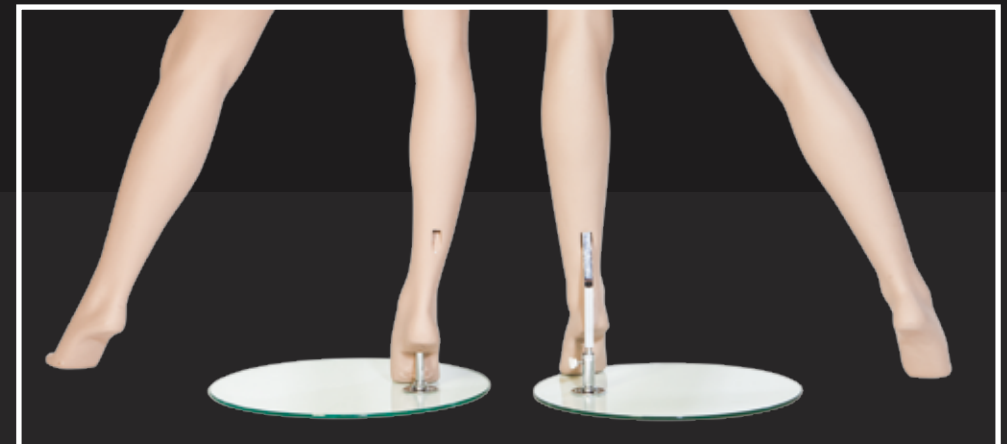

altezza	height	1250mm
larghezza	width	430mm
lunghezza	length	750mm
collo	neck	310mm
spalle	shoulder	380mm
seno	bust	810mm
vita	waist	595mm
fianchi	hips	900mm
scarpe	shoes	38EU
tacco	heel	6

base vetro per manichino donna 400mm x 8mm
glass base for woman 400mm x 8mm