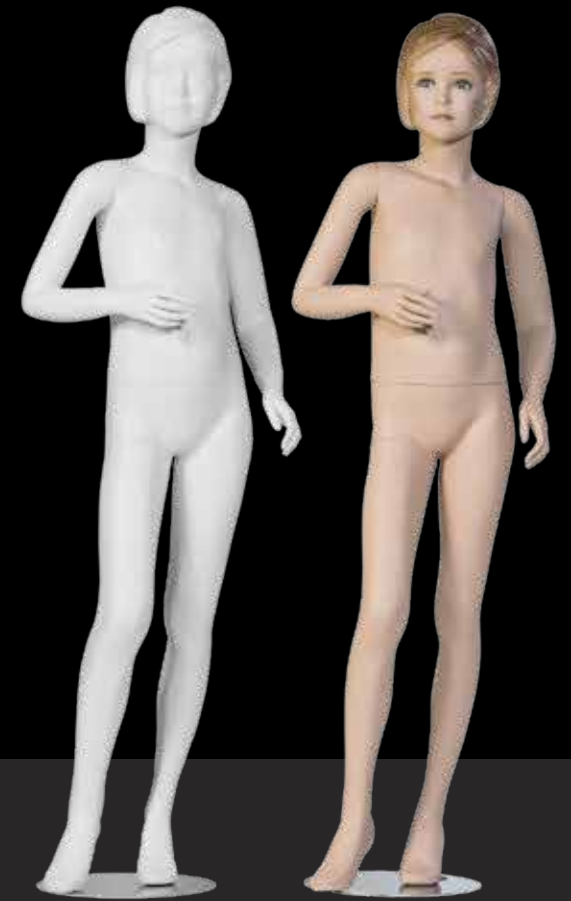

X5L
piombo lucido
glossy lead

X7L
titanio lucido
glossy titanium

X8L
rame lucido
glossy copper

X9L
bronzo lucido
glossy bronze

M521/M421

solo attacco
sottopiede
foot spike only

M521B0BILLO

altezza	height	510mm
larghezza	width	420mm
lunghezza	length	320mm
collo	neck	260mm
spalle	shoulder	230mm
seno/torace	bust	510mm
vita	waist	500mm
fianchi	hips	610mm
scarpe	shoes	21EU
tacco	heel	0