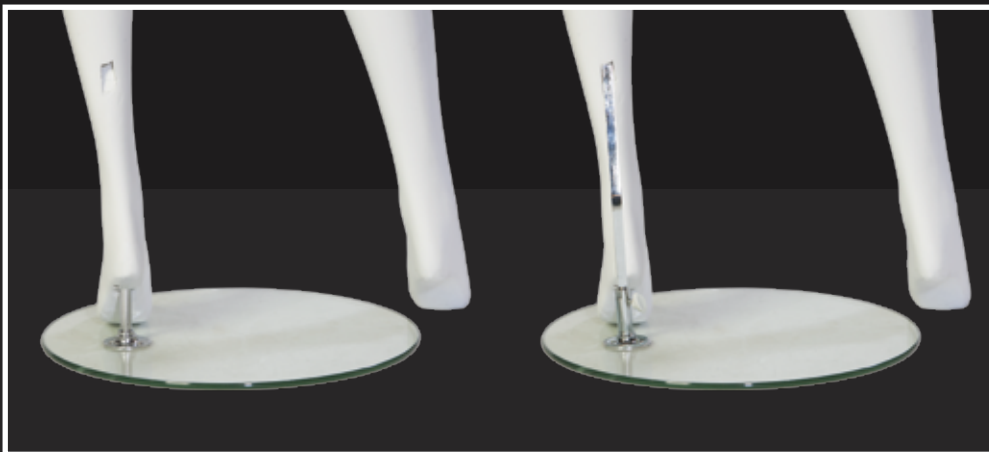

altezza height
larghezza width
lunghezza length
collo neck
spalle shoulder
seno/torace bust
vita waist
fianchi hips
scarpe shoes
tacco heel

C71/81

colori disponibili
available colours

FABRIC

bianco opaco
matt white

ecrù

1220mm x 22mm Ø

base satinata per busto donna e uomo 310mm x 30mm
satin base for woman and man 310mm x 30mm

C11

altezza	height	1270/1850mm
altezza busto	bust height	710mm
larghezza	width	360mm
lunghezza	length	310mm
collo	neck	320mm
spalle	shoulder	360mm
seno/torace	bust	870mm
vita	waist	650mm
fianchi	hips	900mm