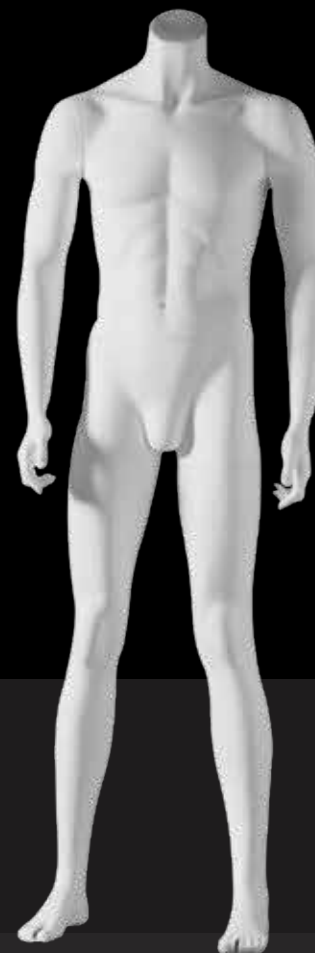

M211X0DAVID

1715mm
620mm
380mm
380mm
470mm
970mm
755mm
960mm
43EU
3