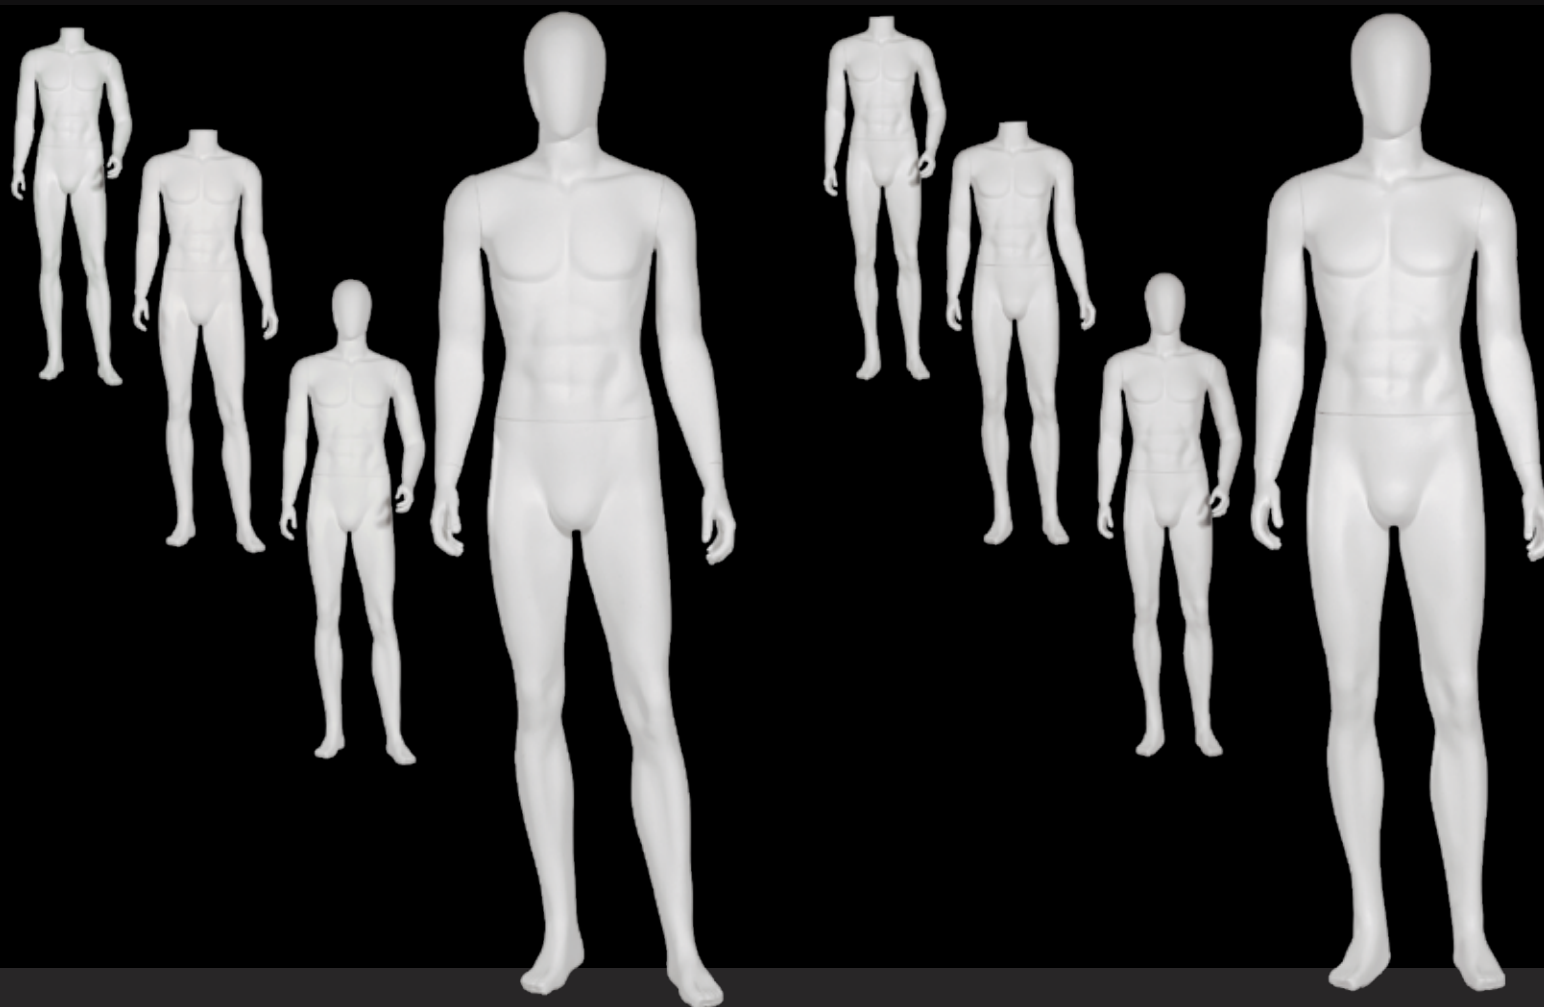

colori disponibili
available colours

bianco opaco
matt white

bianco lucido
glossy white

base vetro manichino donna 360mm x 6mm
glass base for woman 360mm x 6mm

MB271U0JAKOB

altezza	height	1705/1910mm
larghezza	width	560/590mm
lunghezza	length	470/480mm
collo	neck	370mm
spalle	shoulder	450mm
torace	bust	915mm
vita	waist	730mm
fianchi	hips	950mm
scarpe	shoes	43EU
tacco	heel	2