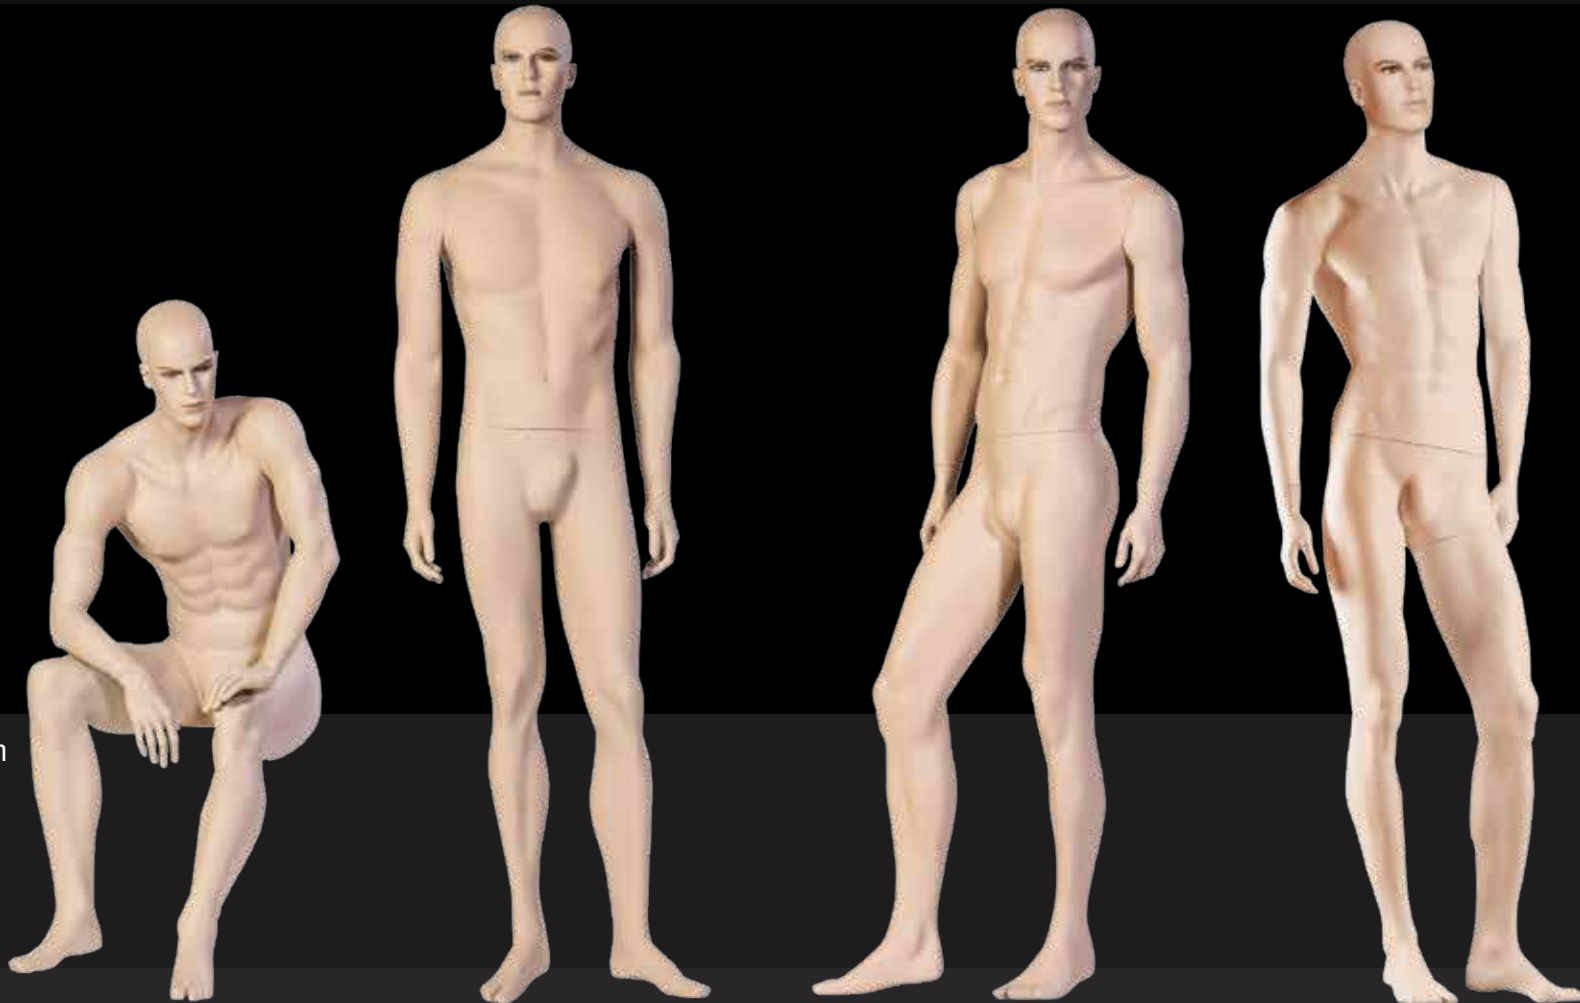

M243FB

450mm

M243FBGEORGE

M243FBFERNAND

M243FBCESARE

M243FBMAXIME

altezza	height	1310mm
larghezza	width	620mm
lunghezza	length	1050mm
collo	neck	370mm
spalle	shoulder	570mm
torace	bust	1000mm
vita	waist	790mm
fianchi	hips	1070mm
scarpe	shoes	44EU
tacco	heel	0

1890mm
600mm
380mm
370mm
460mm
1020mm
800mm
945mm
43EU
2

1890mm
710mm
440mm
380mm
440mm
980mm
765mm
915mm
43EU
3

1890mm
570mm
440mm
380mm
470mm
970mm
695mm
935mm
44EU
0