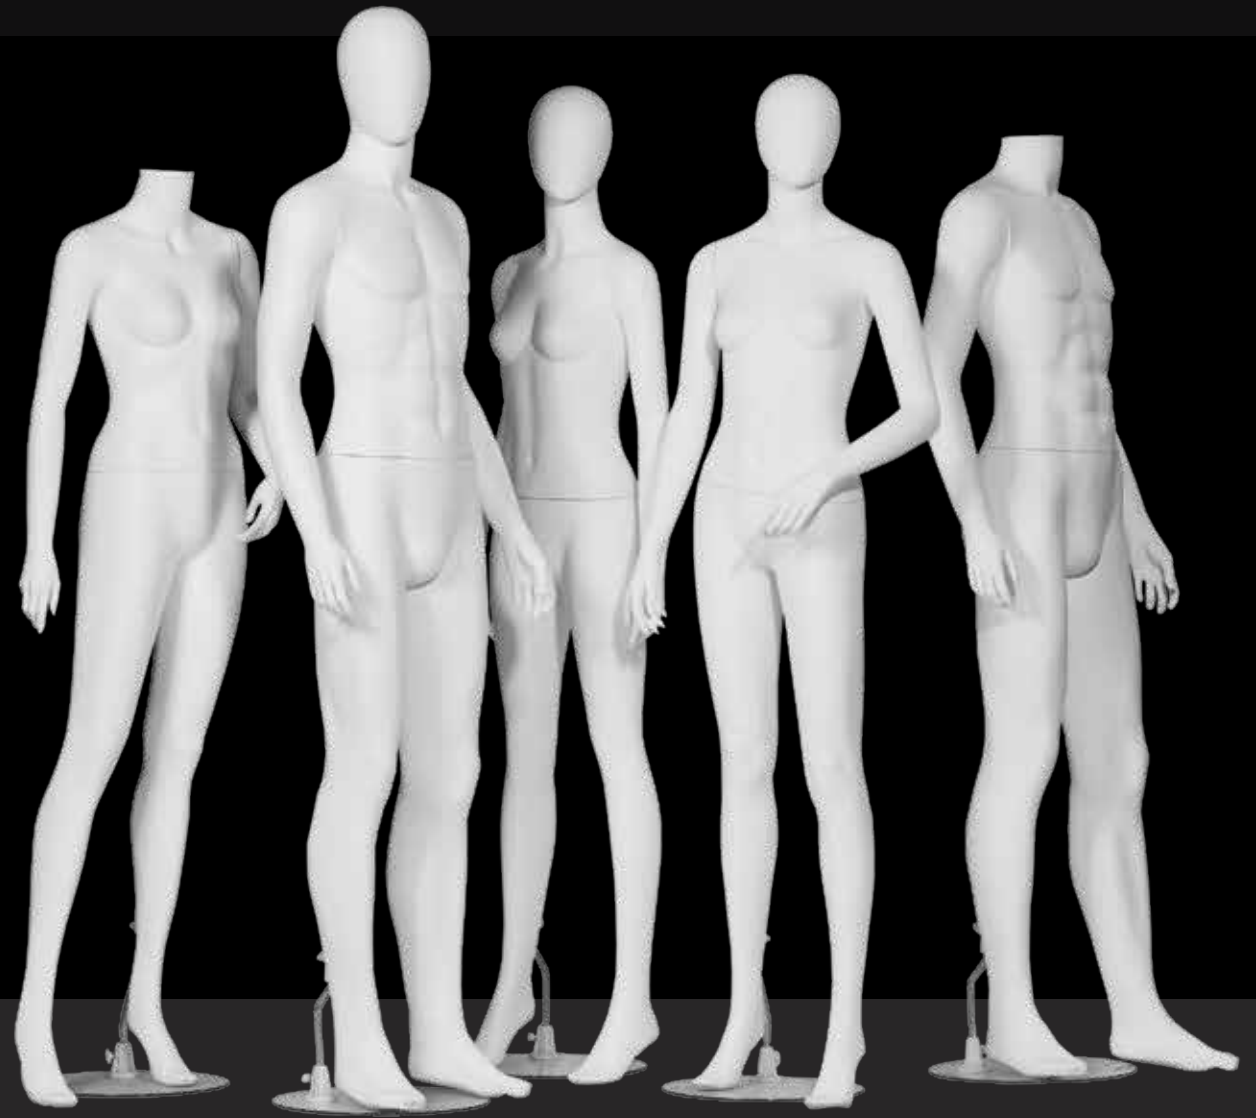

base cromata per manichino bambino 300mm x 3mm
chrome base for child 300mm x 3mm

colori disponibili
available colours

bianco opaco
matt white

MED

MB171U0FRIDA

altezza	height	1640/1810mm
larghezza	width	580/640mm
lunghezza	length	360/400mm
collo	neck	310mm
spalle	shoulder	390mm
seno	bust	820mm
vita	waist	630mm
fianchi	hips	905mm
scarpe	shoes	37EU
tacco	heel	9