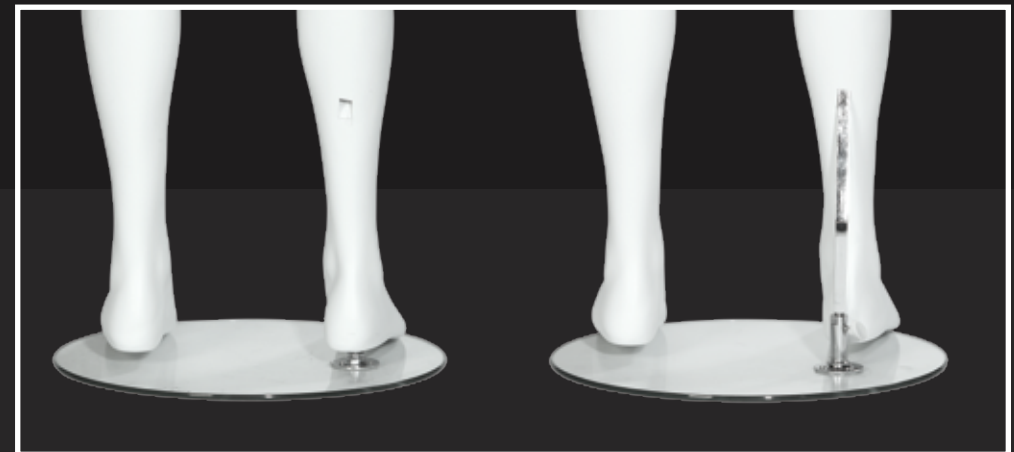

base vetro per manichino uomo 400mm x 8mm
glass base for man 400mm x 8mm