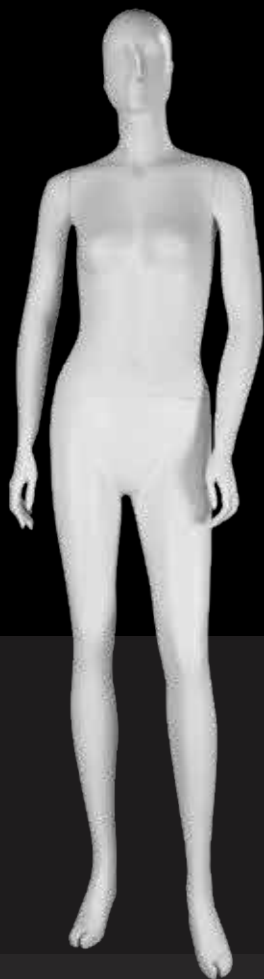

M121Y0

M121Y0ZOE

altezza	height	1830mm
larghezza	width	460mm
lunghezza	length	380mm
collo	neck	300mm
spalle	shoulder	390mm
seno	bust	830mm
vita	waist	620mm
fianchi	hips	880mm
scarpe	shoes	39EU
tacco	heel	5