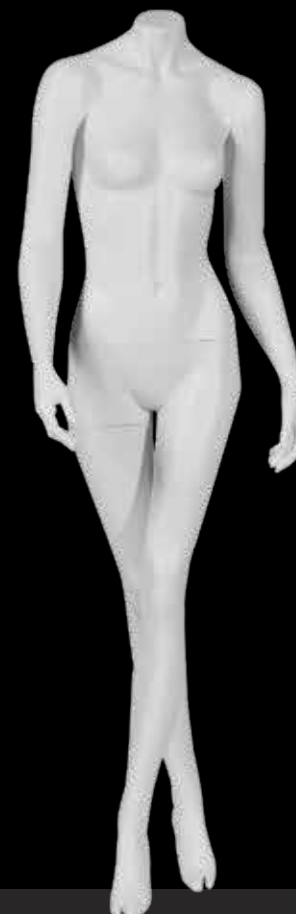

altezza	height	1655mm
larghezza	width	550mm
lunghezza	length	380mm
collo	neck	300mm
spalle	shoulder	400mm
seno	bust	820mm
vita	waist	630mm
fianchi	hips	920mm
scarpe	shoes	39EU
tacco	heel	10

M111X0LIZ

1650mm
670mm
480mm
295mm
380mm
840mm
645mm
890mm
39EU
9